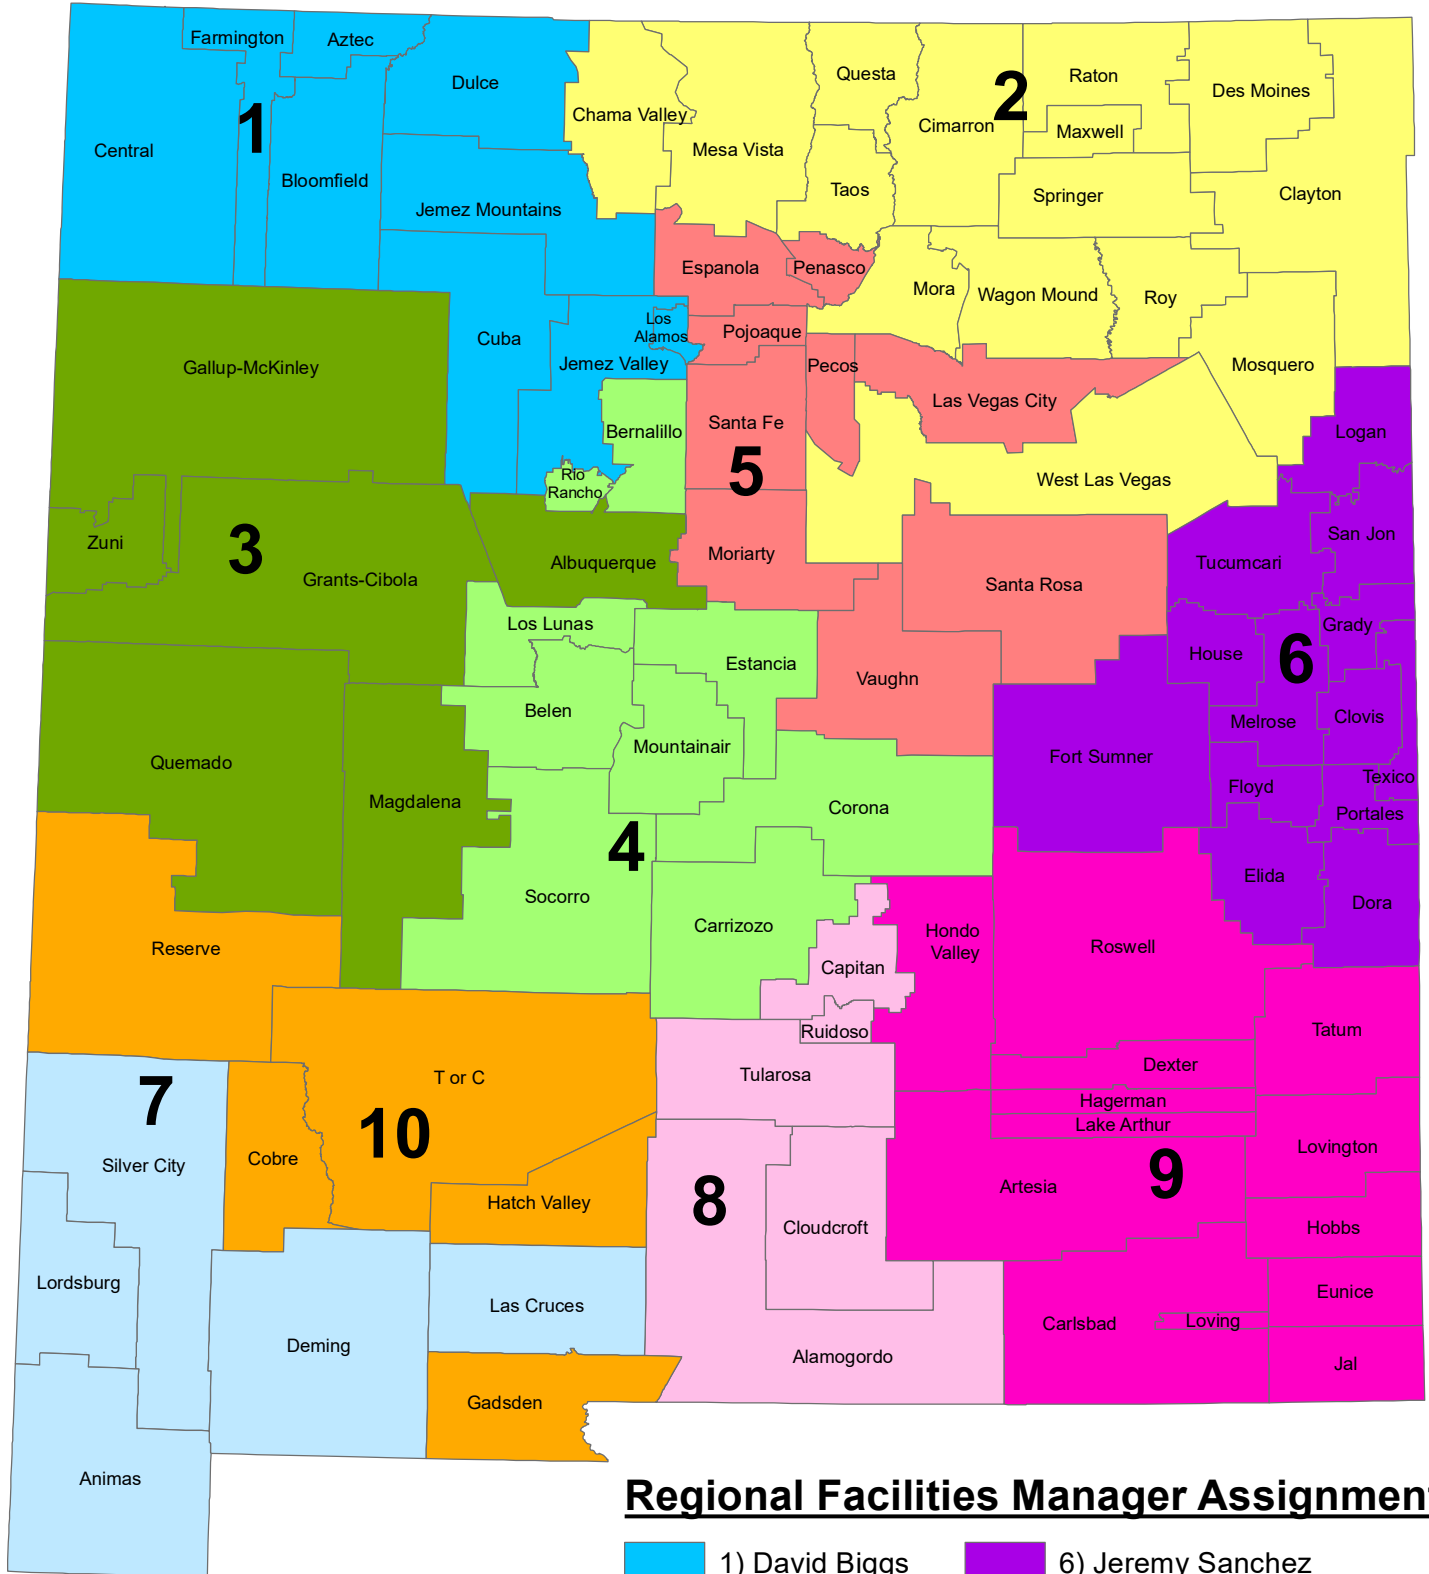

# PSFA Regional Facilities Manager Assignments

## Regional Facilities Manager Assignments

- |   |  |
|---|--|
| <ul style="list-style-type: none"> <li><span style="display: inline-block; width: 20px; height: 15px; background-color: #00bfff; border: 1px solid black; margin-right: 5px;"></span> 1) David Biggs</li> <li><span style="display: inline-block; width: 20px; height: 15px; background-color: #ffff00; border: 1px solid black; margin-right: 5px;"></span> 2) Karl Sitzberger</li> <li><span style="display: inline-block; width: 20px; height: 15px; background-color: #6aa84f; border: 1px solid black; margin-right: 5px;"></span> 3) Richard Dicks</li> <li><span style="display: inline-block; width: 20px; height: 15px; background-color: #90ee90; border: 1px solid black; margin-right: 5px;"></span> 4) Daniel Juarez</li> <li><span style="display: inline-block; width: 20px; height: 15px; background-color: #f08080; border: 1px solid black; margin-right: 5px;"></span> 5) Irina Ivashkova</li> </ul> | <ul style="list-style-type: none"> <li><span style="display: inline-block; width: 20px; height: 15px; background-color: #8a2be2; border: 1px solid black; margin-right: 5px;"></span> 6) Jeremy Sanchez</li> <li><span style="display: inline-block; width: 20px; height: 15px; background-color: #add8e6; border: 1px solid black; margin-right: 5px;"></span> 7) Jorge Au</li> <li><span style="display: inline-block; width: 20px; height: 15px; background-color: #f080f0; border: 1px solid black; margin-right: 5px;"></span> 8) Scott Ficklin</li> <li><span style="display: inline-block; width: 20px; height: 15px; background-color: #ff00ff; border: 1px solid black; margin-right: 5px;"></span> 9) Jeremy Sanchez</li> <li><span style="display: inline-block; width: 20px; height: 15px; background-color: #ffa500; border: 1px solid black; margin-right: 5px;"></span> 10) Anthony Lucero</li> </ul> |
|---|--|