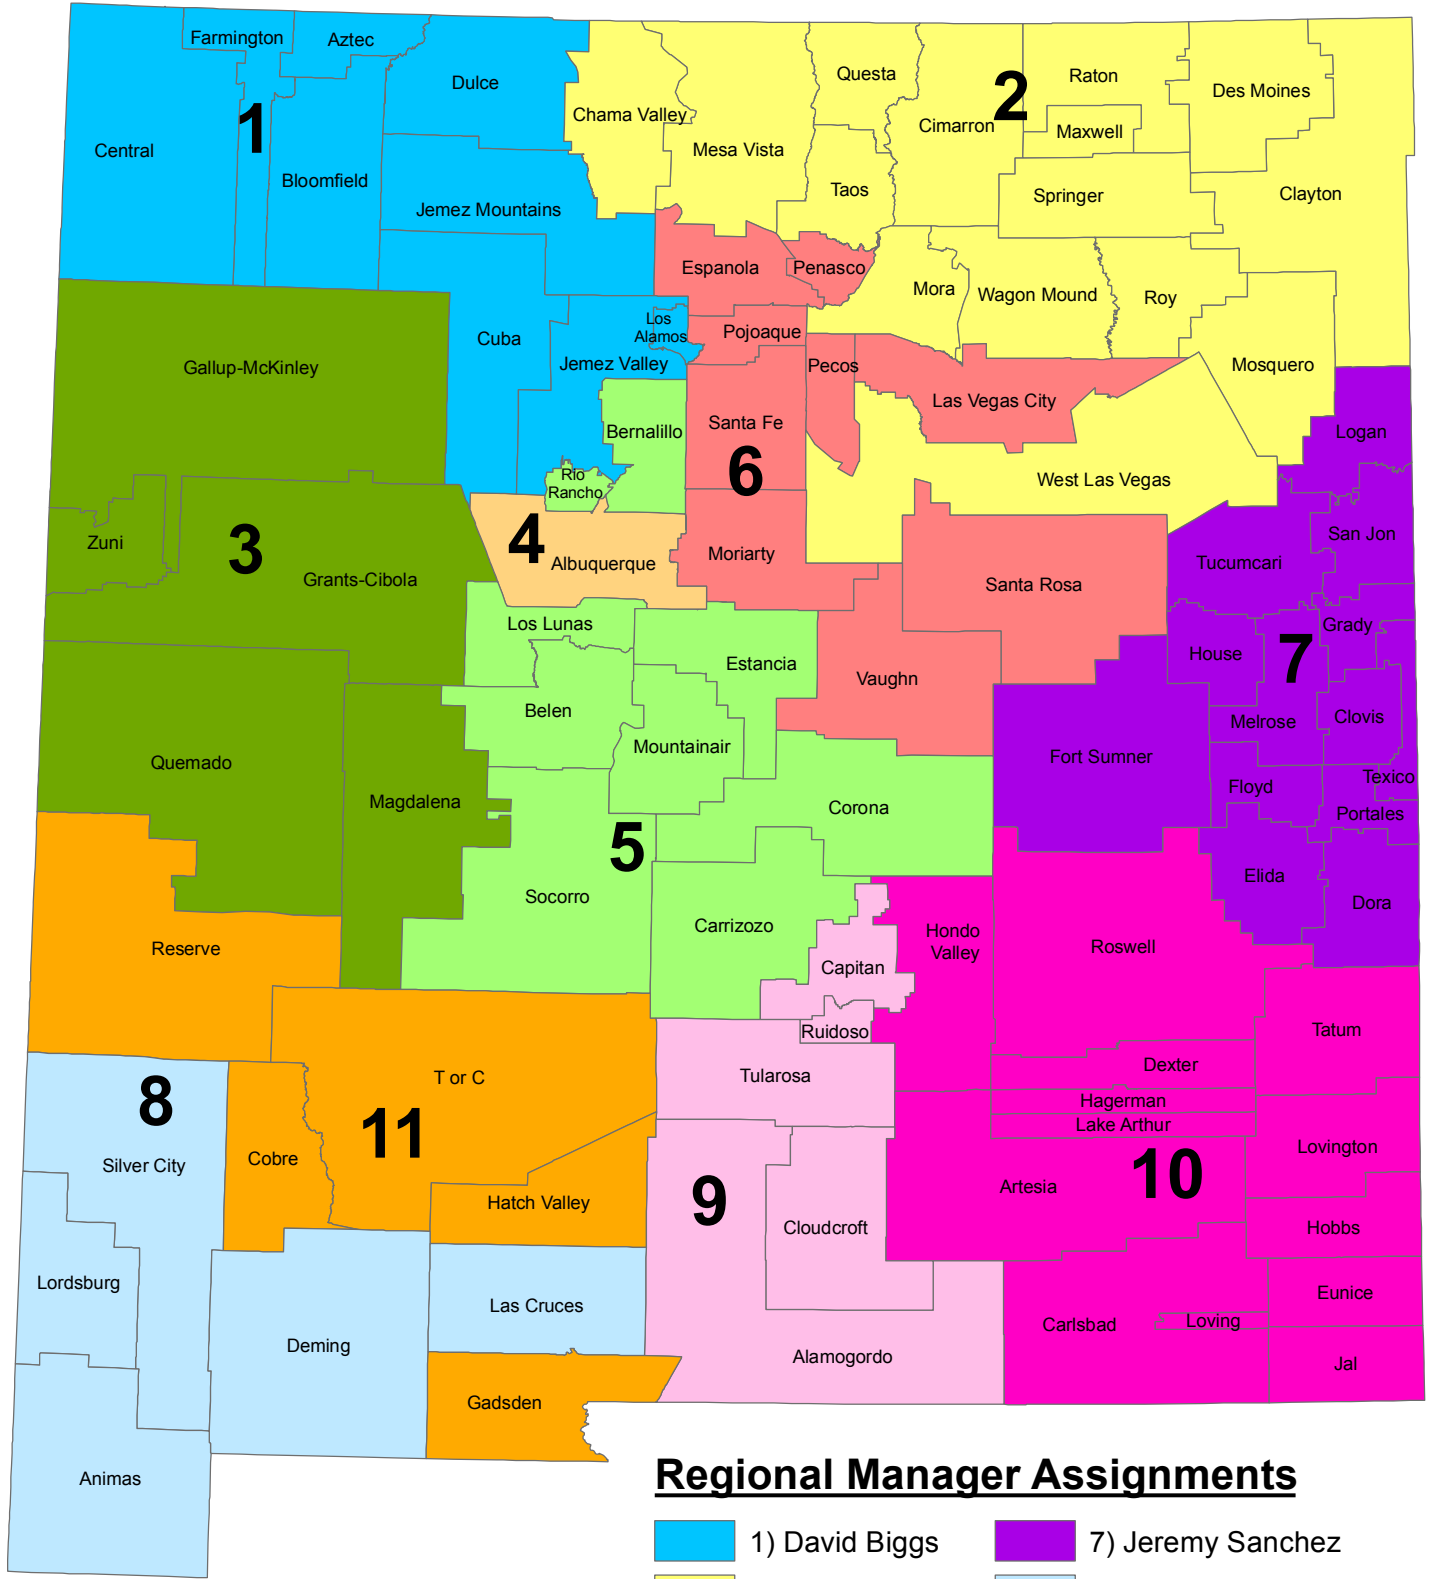

# PSFA Regional Manager Assignments

## Regional Manager Assignments

- 1) David Biggs
- 2) Karl Sitzberger
- 3) Richard Dicks
- 4) Jeremy Jerge
- 5) Daniel Juarez
- 6) Irina Ivashkova
- 7) Jeremy Sanchez
- 8) Jorge Au
- 9) Scott Ficklin
- 10) Jeremy Sanchez
- 11) Anthony Lucero